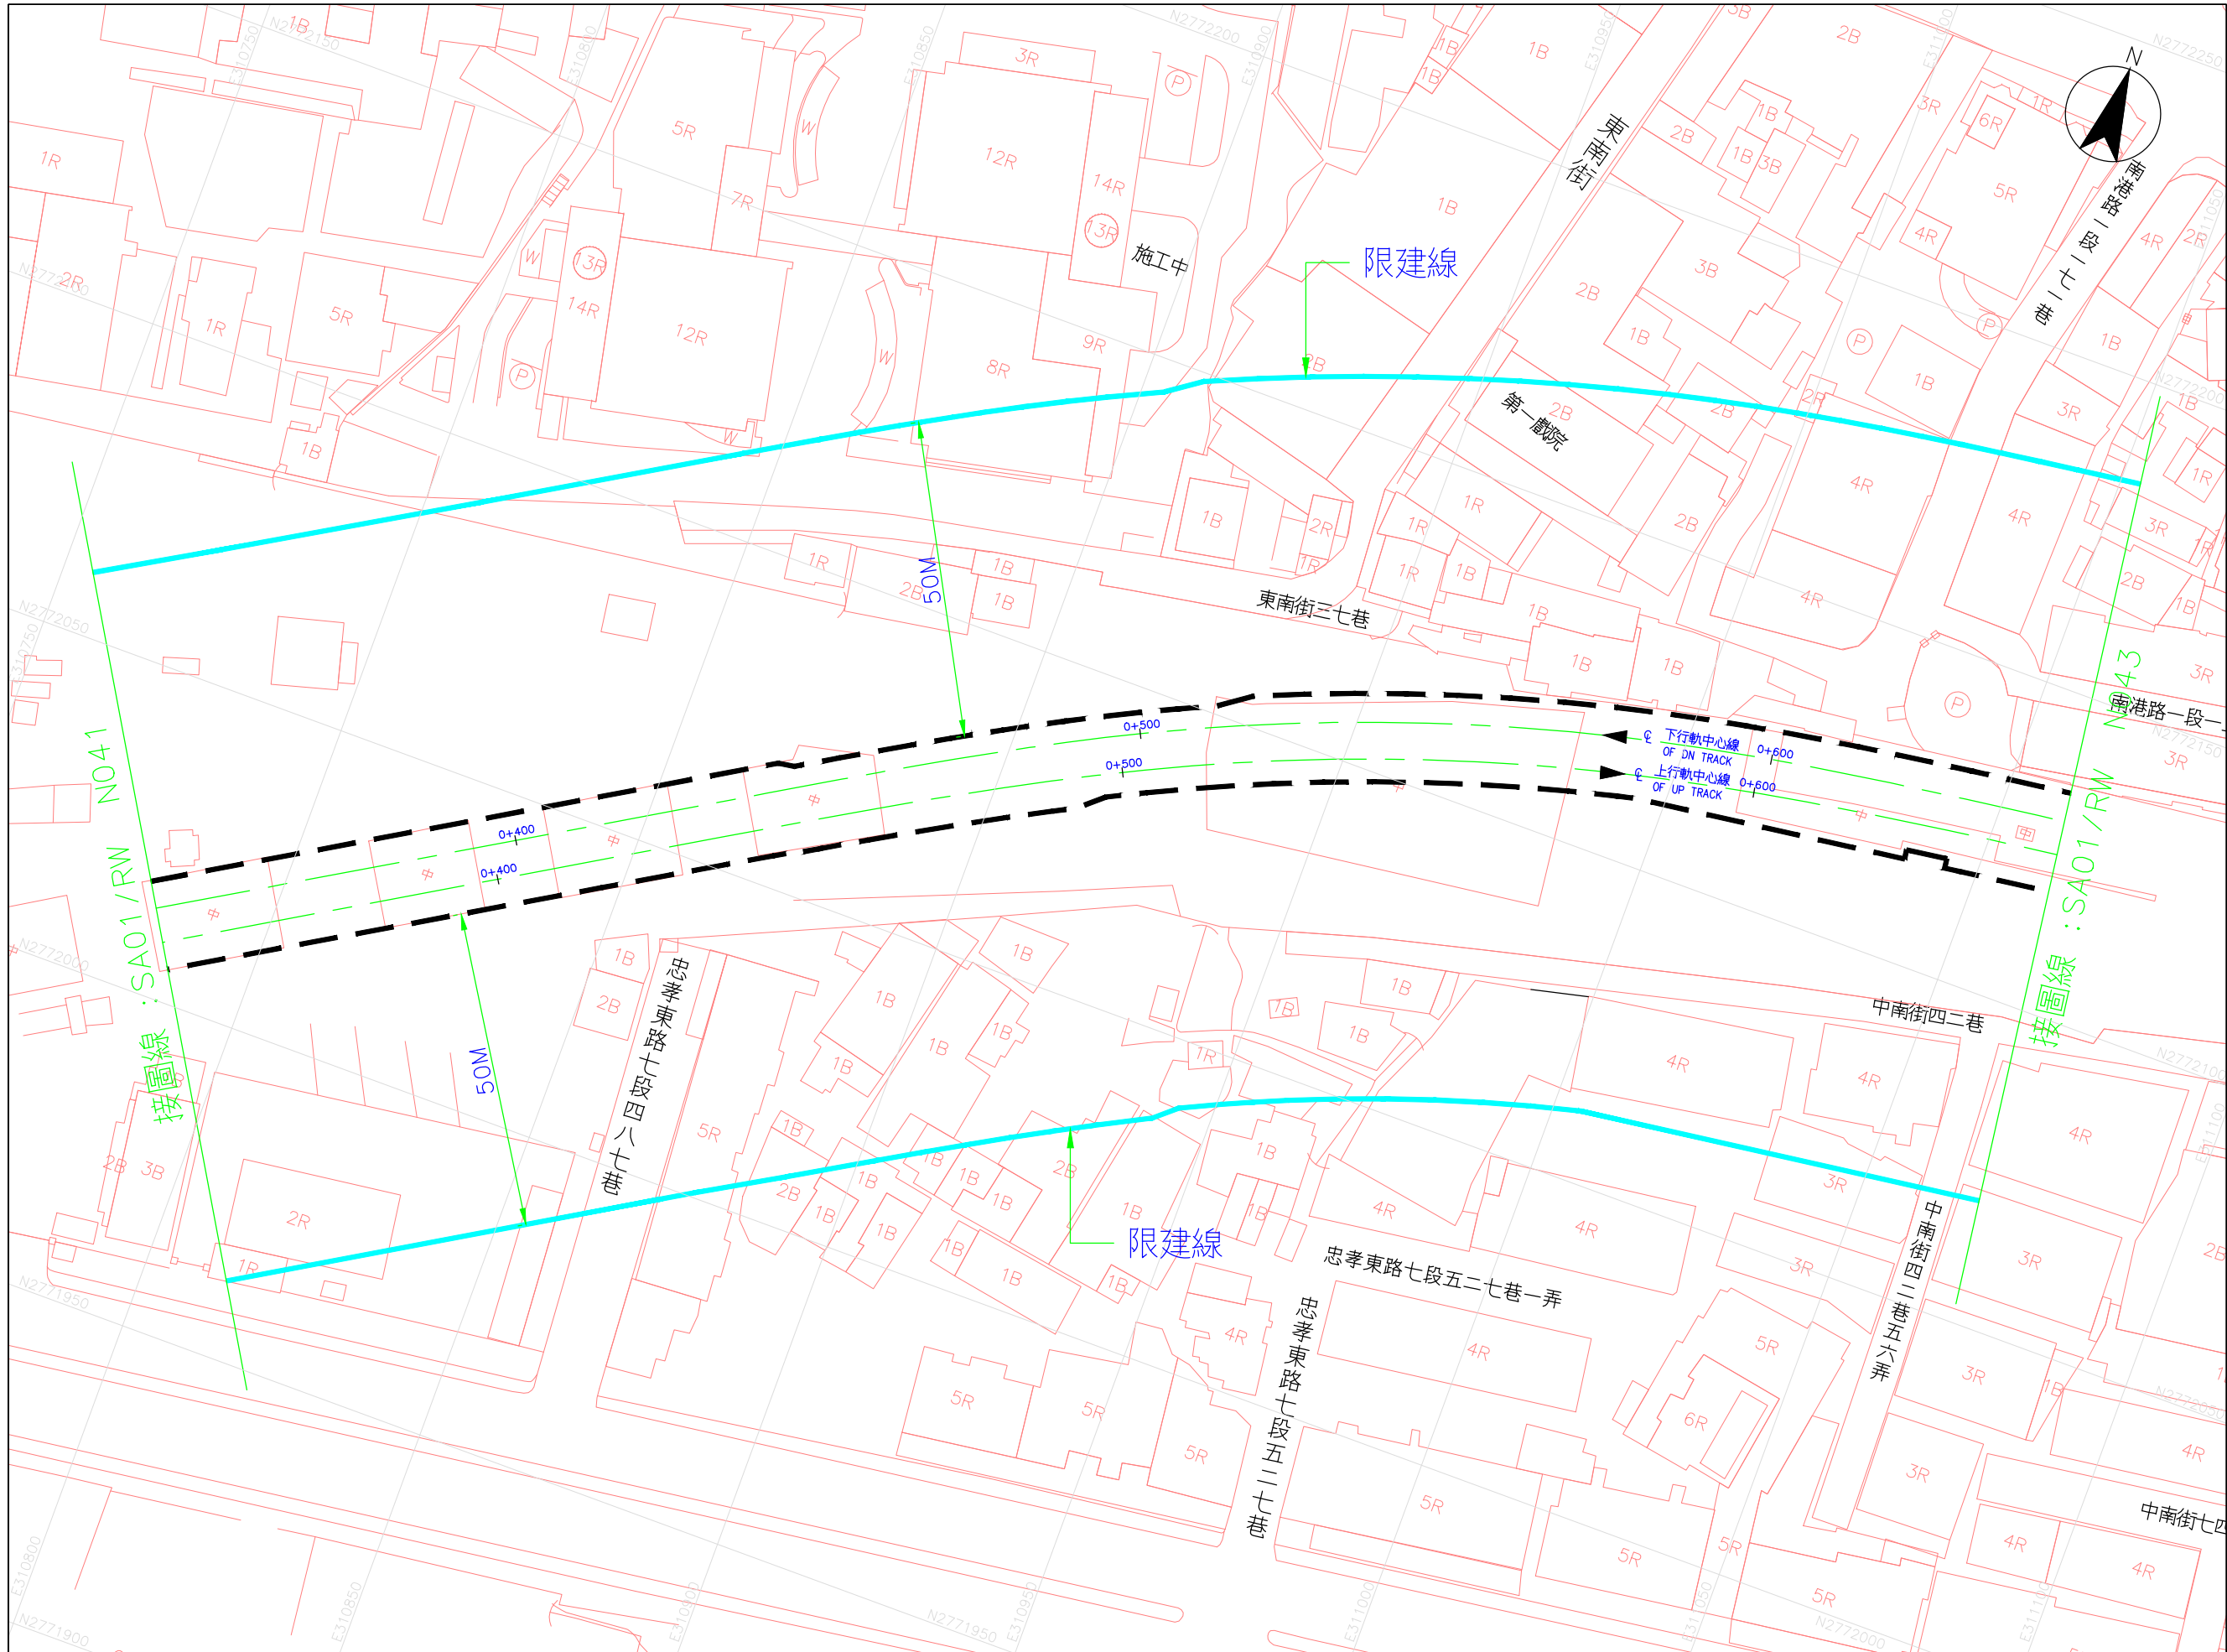

臺北都會區大眾捷運系統 禁建限建範圍地形圖－南港線

比例
SCALE 1:500
0 10 20 30 40 m

CAD No. SA01RW042A

南港站至南港展覽館站
1 之 3

圖號
Org No. SA01/RW N042 A